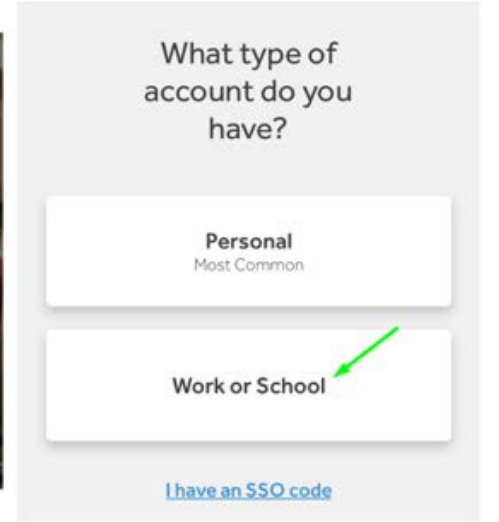

Uygulamaya Giriş

- Her zaman ve her yerden dil öğrenmeye başlayabilirsiniz. Bundan sonraki girişleri doğrudan mobil uygulama üzerinden gerçekleştirebilirsiniz.
- Sadece dil değiştirmek istediğiniz 2 – 5 adımlarını tekrar yapmanız gerekmektedir.
- Sırasıyla “Sign In” ve “Work or School” butonlarına bastıktan sonra 3. adımda oluşturduğunuz kullanıcı adınız ve şifrenizi giriniz. Eğer cihazınız otomatik olarak kaydetmediyse bir de namespace bilgisine ihtiyacınız olacaktır. Deneme sürümlerinde namespace alanına (**ns240700**) yazınız ve ‘Sign In’ butonuna tıklayınız..